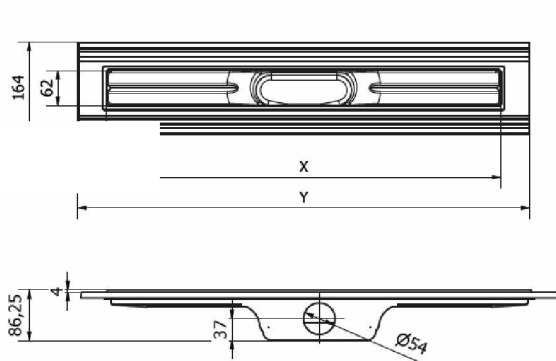

I-DRAIN® LIQUID LINEAR 85

PERFEKTNÉ RIEŠENIE V KOMBINÁCIÍ S LIATOU PODLAHOU

I-DRAIN® Liquid bol špeciálne vyvinutý pre liate podlahy. Dokonale priľne k pevnému povrchu, ktorý zaručuje 100% vodotesnosť medzi podlahou a odtokom. Prírubby široké 5 cm poskytujú dostatočné prekrytie a drážky zabezpečujú mimoriadne silnú priľnavosť. Vďaka integrovanej hrane bude samonivelovaná hmota vždy perfektne priliehať k odtoku. Povrchová úprava bude dokonalá, bez zvyškovej hmoty v odtoku.

TECHNICKÝ NÁKRES

ŽAB

X	Y
709	813
809	913
909	1013

x = vidíte ná d žka
y = stavebná d žka