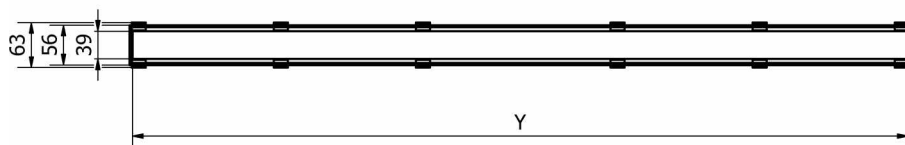

TECHNICKÝ NÁKRES

X	Y
598	590
698	690
798	790
898	890
998	990
1098	1090
1198	1190

x = celková dĺžka roštu
y = dĺžka dekoratívneho profilu