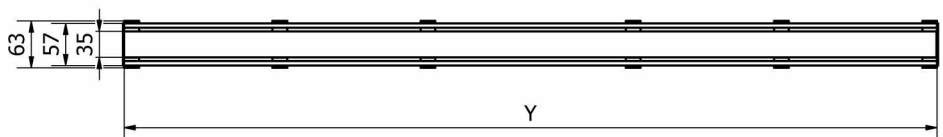

I-DRAIN® ONE ROŠTY

LEVEL 3

SPRCHOVÝ ROŠŤ LEVEL-3

- Materiál: nehrdzavejúca oce 304
- Materiál nosnej mriežky: ABS
- Vodné brzdy v cene
- Bez držiaku a kocky I-Cube
- Spájate ný

OBSAH BALENIA

I-DRAIN® ONE ROŠŤ LEVEL-3

- 2 x bo ný profil
- 1 x dekoratívny profil
- 1 x prísavka pre vytiahnutie roštu
- 1 x silikónová pasta
- 16 x distan né podložky 5 mm (pre ž aby 60-90 cm)
- 24 x distan né podložky 5 mm (pre ž aby 100-120 cm)
- 8 x distan né podložky 2,5 mm (pre ž aby 60-90 cm)
- 12 x distan né podložky 2,5 mm (pre ž aby 100-120 cm)

KÓD PRODUKTU	NÁZOV PRODUKTU	CENA bez DPH (EUR)
IDRO0600Z	I-DRAIN® rošt Level-3 - 60 cm	88,26
IDRO0700Z	I-DRAIN® rošt Level-3 - 70 cm	97,64
IDRO0800Z	I-DRAIN® rošt Level-3 - 80 cm	103,88
IDRO0900Z	I-DRAIN® rošt Level-3 - 90 cm	109,35
IDRO1000Z	I-DRAIN® rošt Level-3 - 100 cm	114,04
IDRO1100Z	I-DRAIN® rošt Level-3 - 110 cm	119,51
IDRO1200Z	I-DRAIN® rošt Level-3 - 120 cm	124,97

TECHNICKÝ NÁKRES

X	Y
598	591
698	691
798	791
898	891
998	991
1098	1091
1198	1191

x = celková dĺžka roštu
y = dĺžka dekoratívneho profilu