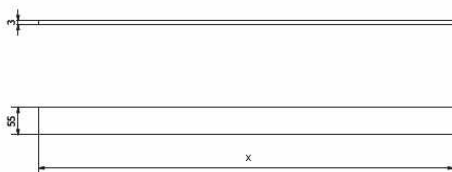

## TECHNICKÝ NÁKRES

Ž AB

X	Y
709	813
809	913
909	1013

x = viditeľná dĺžka  
y = stavebná dĺžka

ROŠT

x	x = stavebná dĺžka
702	
802	
902	