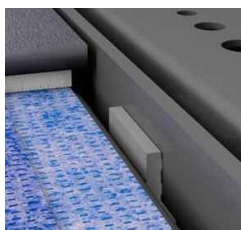

ID000007BB	Dišťan né podložky 2,5 mm (12 ks)	3,12
ID00008025	Dišťan né podložky 2,5 mm (8 ks)	2,34
ID000007AF	Dišťan né podložky 5 mm (24 ks)	5,47
ID00016050	Dišťan né podložky 5 mm (16 ks)	3,91