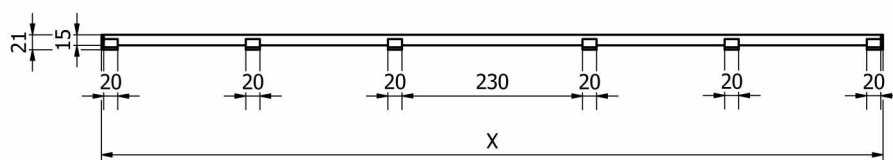

TECHNICKÝ NÁKRES

X	Y
598	590
698	690
798	790
898	890
998	990
1098	1090
1198	1190

x = celková dĺžka roštu
y = dĺžka dekoratívneho profilu