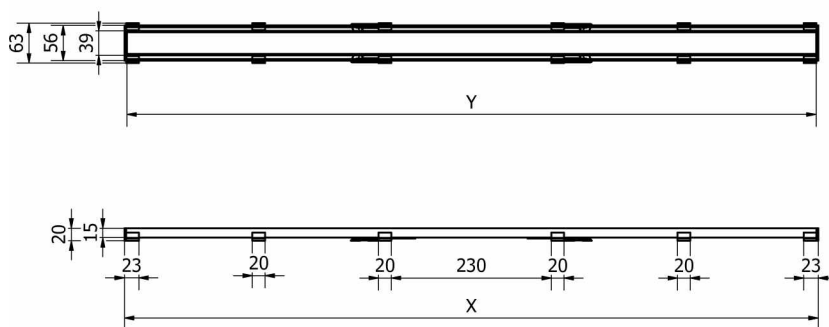

I-DRAIN® ONE ROŠTY

PLANO LESKLÝ

SPRCHOVÝ ROŠT PLANO LESKLÝ

- **Materiál:** nehrdzavejúca oce 304
- **Materiál nosnej mriežky:** ABS
- **Dištané podložky a vodné brzdy v cene**
- **Vrátane držiaku a kocky I-Cube**
- **Spájate ný**

OBSAH BALENIA

I-DRAIN® ONE ROŠT PLANO lesklý

- 1 x rám roštu
- 1 x dekoratívny profil
- 2 x držiak údržbovej kocky I-Cube
- 2 x údržbová kocka I-Cube
- 2 x vodná brzda
- 1 x prísavka pre vytiahnutie roštu
- 1 x silikónová pasta
- 16 x dištané podložky 5 mm (pre ž aby 60-90 cm)
- 24 x dištané podložky 5 mm (pre ž aby 100-120 cm)
- 8 x dištané podložky 2,5 mm (pre ž aby 60-90 cm)
- 12 x dištané podložky 2,5 mm (pre ž aby 100-120 cm)

KÓD PRODUKTU	NÁZOV PRODUKTU	CENA bez DPH (EUR)
IDRO0600F	I-DRAIN® rošt Plano lesklý - 60 cm	46,87
IDRO0700F	I-DRAIN® rošt Plano lesklý - 70 cm	50,77
IDRO0800F	I-DRAIN® rošt Plano lesklý - 80 cm	53,89
IDRO0900F	I-DRAIN® rošt Plano lesklý - 90 cm	56,24
IDRO1000F	I-DRAIN® rošt Plano lesklý - 100 cm	59,36
IDRO1100F	I-DRAIN® rošt Plano lesklý - 110 cm	62,49
IDRO1200F	I-DRAIN® rošt Plano lesklý - 120 cm	64,05

TECHNICKÝ NÁKRES

X	Y
598	590.5
698	690.5
798	790.5
898	890.5
998	990.5
1098	1090.5
1198	1190.5

x = celková džka roštu
y = džka dekoratívneho profilu