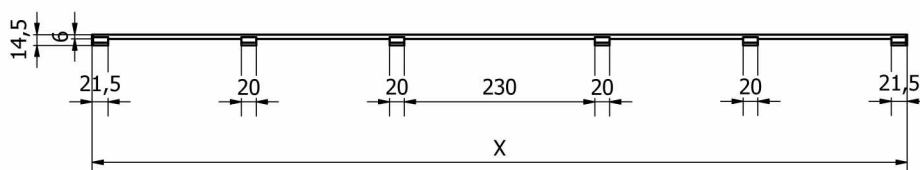

I-DRAIN® ONE ROŠTY

LEVEL 3

SPRCHOVÝ ROŠŤ LEVEL-3

- Materiál: nehrdzavejúca oce 304
- Materiál nosnej mriežky: ABS
- Vodné brzdy v cene
- Bez držiaku a kocky I-Cube
- Spájate ný

OBSAH BALENIA

I-DRAIN® ONE ROŠŤ LEVEL-3

- 2 x bo ný profil
- 1 x dekoratívny profil
- 1 x prísavka pre vytiahnutie roštu
- 1 x silikónová pasta
- 16 x distan né podložky 5 mm (pre ž aby 60-90 cm)
- 24 x distan né podložky 5 mm (pre ž aby 100-120 cm)
- 8 x distan né podložky 2,5 mm (pre ž aby 60-90 cm)
- 12 x distan né podložky 2,5 mm (pre ž aby 100-120 cm)

KÓD PRODUKTU	NÁZOV PRODUKTU	CENA bez DPH (EUR)
IDRO0600Z	I-DRAIN® rošt Level-3 - 60 cm	88,26
IDRO0700Z	I-DRAIN® rošt Level-3 - 70 cm	97,64
IDRO0800Z	I-DRAIN® rošt Level-3 - 80 cm	103,88
IDRO0900Z	I-DRAIN® rošt Level-3 - 90 cm	109,35
IDRO1000Z	I-DRAIN® rošt Level-3 - 100 cm	114,04
IDRO1100Z	I-DRAIN® rošt Level-3 - 110 cm	119,51
IDRO1200Z	I-DRAIN® rošt Level-3 - 120 cm	124,97

TECHNICKÝ NÁKRES

X	Y
598	591
698	691
798	791
898	891
998	991
1098	1091
1198	1191

x = celková dĺžka roštu
y = dĺžka dekoratívneho profilu