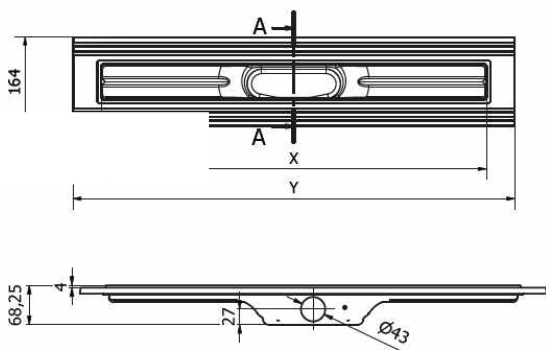

## TECHNICKÝ NÁKRES

Ž AB

X	Y
709	813
809	913
909	1013

x = viditeľná dĺžka  
y = stavebná dĺžka

ROŠT

x	x = stavebná dĺžka
702	
802	
902	