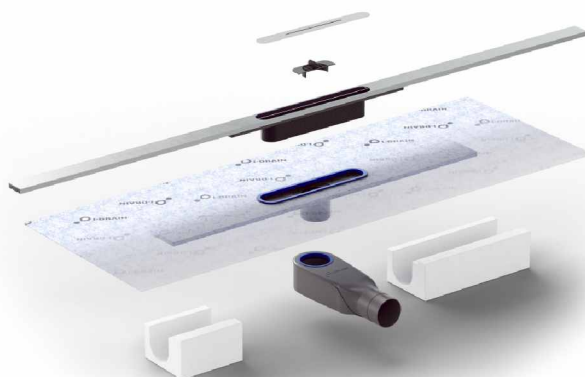

### AIO ŽLAB VERTIKÁLNY

### AIO ROŠT

X
950
1150

x = stavebná ve kos

## VLASTNOSTI

- **Materiál ž abu:** Vysokokvalitné ABS
- **Materiál roštu:** Brúsený nerez (volite ná farba PVD)
- **Dostupné rozmery:** Malý 950 mm a veľký 1150 mm
- **Sifón:** Otočiteľný o 360°, vždy s dobrým prístupom
- **Vhodný pre:** Rekonštrukcie aj novostavby
- **Vodotesnosť:** Predlepená hydroizolačná membrána, garancia vodotesnosti 25 rokov!
- **Od steny po stenu:**
  - Pred žte rošt pomocou rozširovacej sady (nie je v balení)
  - Skráťte rošt pomocou rezacieho kotúča (súčasť balenia)
- **Typ podlahy:** Betón / drevo
- **Povrch podlahy:** Dlažba / keramika / mozaika
- **Záruka:** 10 rokov

## TECHNICKÉ INFORMÁCIE

- **Model:** I-DRAIN<sup>®</sup> AIO
- **Montážna výška:** od 58 mm
- **Výška sifónu:** 30 mm
- **Pripojenie:** 50 mm
- **Prietok:** 31 l/min.
- **Pripojenie sifónu:** Horizontálne aj vertikálne
- **Súčasť balenia:** Inštalácia a obkladové bloky
- **Nastaviteľný rošt:** Áno
- **Skrátenie roštu:** Rezácký kotúč v balení
- **Predženie roštu:** Dostupný rozširovací set
- **Vhodné pre všetky typy povrchov podlahy:** 8 - 30 mm