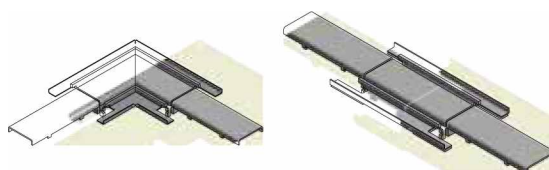

I-DRAIN® ONE ABS LINEAR 54

CENY

I-DRAIN® ONE ABS LINEAR 54

KÓD PRODUKTU	NÁZOV PRODUKTU	CENA bez DPH (EUR)
IDABS4M06001X1	I-DRAIN® ABS Linear Basic 54 - 60 cm - 1 sifón	162,60
IDABS4M07001X1	I-DRAIN® ABS Linear Basic 54 - 70 cm - 1 sifón	170,85
IDABS4M08001X1	I-DRAIN® ABS Linear Basic 54 - 80 cm - 1 sifón	179,13
IDABS4M09001X1	I-DRAIN® ABS Linear Basic 54 - 90 cm - 1 sifón	188,08
IDABS4M10001X1	I-DRAIN® ABS Linear Basic 54 - 100 cm - 1 sifón	197,72
IDABS4M12001X1	I-DRAIN® ABS Linear Basic 54 - 120 cm - 1 sifón	207,35

OBSAH BALENIA

I-DRAIN® ONE ABS LINEAR 54 - 1 sifón

- 1x ABS sprchový žab s predlepenou hydroizolačnou membránou a sifónom so sítkom
- 1x forma na dlaždice
- 1x vonkajšia skrutka so silikónovým krúžkom
- 2x PVC roh
- 1x polystyrénová inštalácia šablóna - I-Buddy
- 1x zásuvka 40/40
- 1x redukcia 40/50
- 1x zdvihák sifónu
- 1x návod na inštaláciu

Neobmedzené možnosti spájania

Rošty I-DRAIN® Plano v spojení so sprchovými žabami I-DRAIN® ONE ABS LINEAR umožňujú nekonečné množstvo kombinácií spájania s použitím rovného alebo 90° konektora. (Ceny vrátane príslušenstva na str. 30)