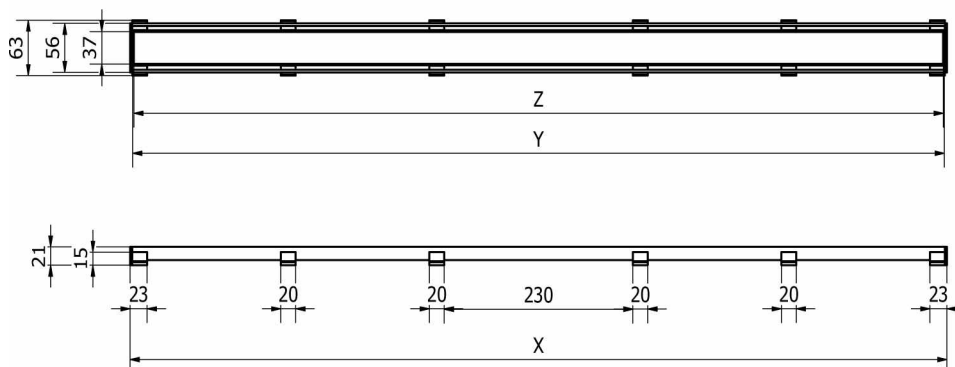

TECHNICKÝ NÁKRES

X	Y	Z
598	591	588
698	691	688
798	791	788
898	891	888
998	991	988
1098	1091	1088
1198	1191	1188

x = celková dĺžka roštu
y = vonkajšia dĺžka dekoratívneho profilu
z = vnútorná dĺžka dekoratívneho profilu