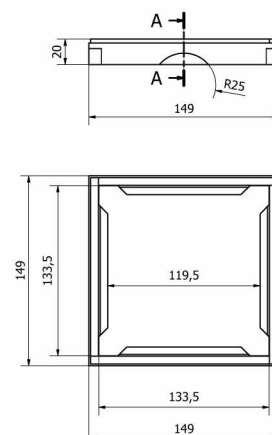

TECHNICKÝ NÁKRES