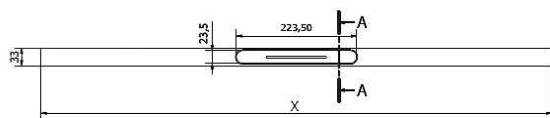

AIO ROŠT

X
950
1150

x = stavebná ve kos

VLASTNOSTI

- **Materiál ž abu:** Vysokokvalitné ABS
- **Materiál roštu:** Brúsený nerez (volite ná farba PVD)
- **Dostupné rozmery:** Malý 950 mm a veľký 1150 mm
- **Sifón:** Otočiteľný o 360°, vždy s dobrým prístupom
- **Vhodný pre:** Rekonštrukcie aj novostavby
- **Vodotesnosť:** Predlepená hydroizolačná membrána, garancia vodotesnosti 25 rokov!
- **Od steny po stenu:**
  - Pred žte rošt pomocou rozširovacej sady (nie je v balení)
  - Skráťte rošt pomocou rezacieho kotúča (súčasť balenia)
- **Typ podlahy:** Betón / drevo
- **Povrch podlahy:** Dlažba / keramika / mozaika
- **Záruka:** 10 rokov