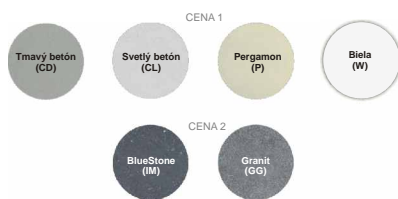

ASSENTI PURE

Kolekcia Pure má isté línie, ponúka príležitosti na kombinovanie a vytvára skutočne osobný kus nábytku. Namiesto klasického sifónu je umývadlo osadené žabom I-DRAIN. Jeho súčasťou je rošt v rovnakej farbe, z rovnakého materiálu. V ponuke je aj nerezový alebo farebný rošt s povrchovou úpravou PVD (ceny na vyžiadanie).

Umývadlo je určené pre montáž na stenu. Je možné si navoliť počet dier. Vyrobené je z kvalitného materiálu Solid Surface, alebo v lacnejšej variante z materiálu GelCoat. Skrinka obsahuje vrchnú dosku a je závesná.

ASSENTI PURE Umývadlo