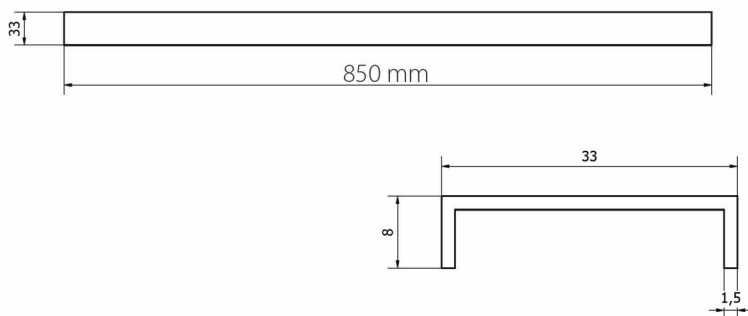

I-DRAIN® AIO ROŠTY

ROZŠIROVACÍ SET - IERNA MATNÁ - CENY

VLASTNOSTI ROZŠIROVACIEHO SETU

- **Materiál:** Nerez
- **Spájateľný**
- **Hrúbka podlahovej krytiny:** 8 - 30 mm
- **Minimálna výška** od príruby po hornú časť rámu: **11 mm**

OBSAH BALENIA

I-DRAIN® AIO

- 1 x rozširovací diel 850 mm
- 1 x rám dlaždice
- 4 x distančné podložky 5 mm
- 2 x distančné podložky 2,5 mm
- 2 x distančné podložky / spojovací kus

I-DRAIN® AIO PREDLŽOVACIA SADA

Dĺžka	KÓD PRODUKTU	NÁZOV PRODUKTU	CENA bez DPH (EUR)
850 mm	IDR00850AIO.AZ	I-DRAIN® AIO rozširovací set - matná ierna	91,39

TECHNICKÝ NÁKRES ROZŠIROVACIEHO SETU