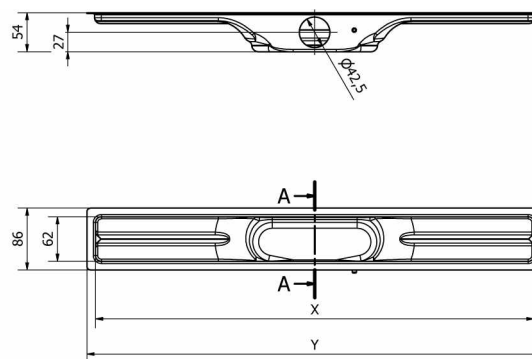

TECHNICKÝ NÁKRES

1 SIFÓN

X	Y
609	633
709	733
809	833
909	933
1009	1033
1109	1133
1209	1233

x = viditeľná dĺžka
y = stavebná dĺžka (zahŕňa ujúca 330 mm membránu)