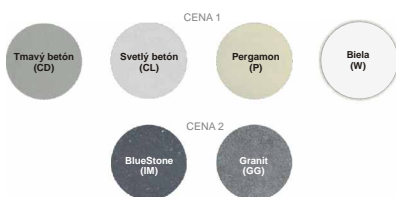

ASSENTI® Q38

UMÝVADLO SO SKRINKOU

ASSENTI Q38

Q38 sú minimalistické a kompaktné jednotky, vďaka ktorým sú vhodné takmer do každej kúpeľne a WC. Namiesto klasického sifónu je umývadlo osadené žabom I-DRAIN. Jeho základom je rošt v rovnakej farbe, z rovnakého materiálu. V ponuke je aj nerezový alebo farebný rošt s povrchovou úpravou PVD (ceny na vyžiadanie).

Umývadlo je štandardne dodávané pre uloženie do skrinky. V prípade záujmu je možné za príplatok dodať aj závesné prevedenie. Rovnako je možné si navoliť potrebný počet dier. Vyrábané je z kvalitného materiálu Solid Surface, alebo v lacnejšej variante z materiálu GelCoat.

Na výber sú skrinky pre uloženie umývadla, alebo s vrchnou doskou.

ASSENTI Q38 Umývadlo s jednou zásuvkou