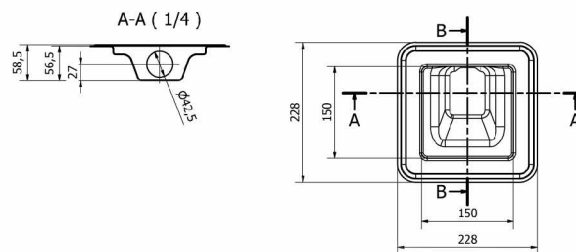

TECHNICKÝ NÁKRES