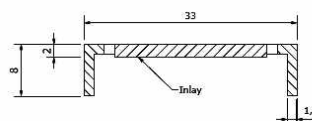

AIO ROŠT

X
950
1150

x = stavebná ve kos

VLASTNOSTI

- **Materiál ž abu:** Vysokokvalitné ABS
- **Materiál roštu:** Brúsený nerez (volite ná farba PVD)
- **Dostupné rozmery:** Malý 950 mm a veľký 1150 mm
- **Sifón:** Otočiteľný o 360°, vždy s dobrým prístupom
- **Vhodný pre:** Rekonštrukcie aj novostavby
- **Vodotesnosť:** Predlepená hydroizolačná membrána, garancia vodotesnosti 25 rokov!
- **Od steny po stenu:**
  - Pred žte rošt pomocou rozširovacej sady (nie je v balení)
  - Skráťte rošt pomocou rezacieho kotúča (súčasť balenia)
- **Typ podlahy:** Betón / drevo
- **Povrch podlahy:** Dlažba / keramika / mozaika
- **Záruka:** 10 rokov