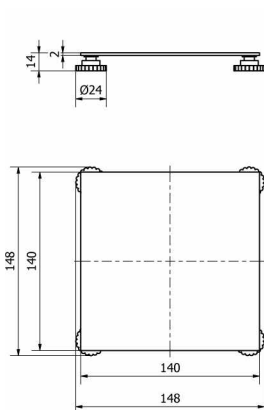

TECHNICKÝ NÁKRES