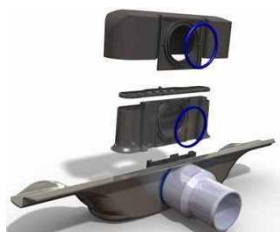

KÓD PRODUKTU	NÁZOV PRODUKTU	CENA bez DPH (EUR)

IDSPWS040.V1	Sifón priemer 40 mm (1 ks)	18,51
IDSPWS050.V1	Sifón priemer 50 mm (1 ks)	21,03