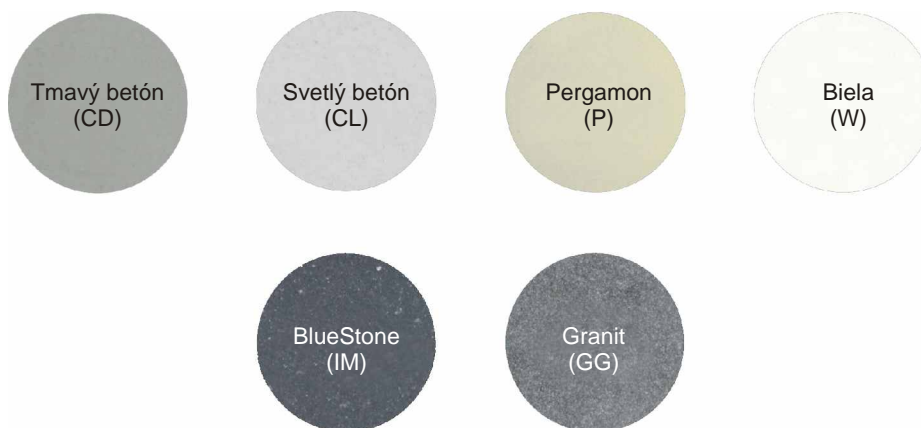

DZIGNSTONE

Dzignstone ponúka kvalitné sprchové vybavenie - sprchové vane, sprchové panely a ďalšie doplnky do sprchových kútov ako poličky, výklenky a sedadlá.

Dzignstone sa vyznačuje vysokokvalitným pevným povrchom. Materiály majú v celom jadre rovnakú farbu, sú robustné, vodotesné a odolné voči poškrabaniu. Má antibakteriálne vlastnosti zabezpečujúce veľmi hygienický povrch a zároveň nenáročnú údržbu.

V každej jedinej neme zložení má pevný povrch Dzignstone luxusný matný vzhľad.

FARBY