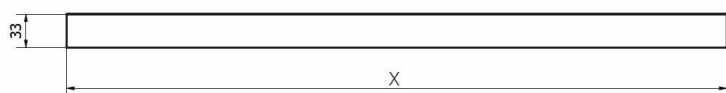

TECHNICKÝ NÁKRES ROZŠIROVACIEHO SETU

X
650
850

x = stavebná ve kos