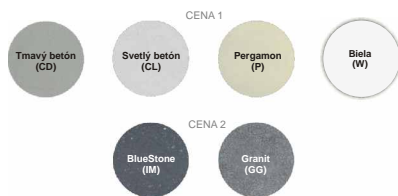

ASSENTI PREMIUM

Kolekcia Premium je mladá, živá a súasná. Namiesto klasického sifónu je umývadlo osadené žabom I-DRAIN. Jeho súasťou je rošt v rovnakej farbe, z rovnakého materiálu. V ponuke je aj nerezový alebo farebný rošt s povrchovou úpravou PVD (ceny na vyžiadanie).

Umývadlo je štandardne dodávané pre uloženie do skrinky. Za príplatok je možné dodať aj závesné prevedenie. Rovnako je možné si navoliť potrebný počet dier. Vyrobené je z kvalitného materiálu Solid Surface, alebo v lacnejšej variante z materiálu GelCoat.

ASSENTI PREMIUM Umývadlo