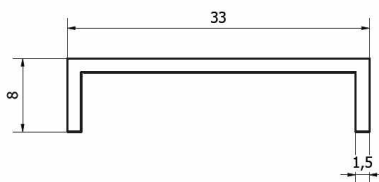

TECHNICKÝ NÁKRES ROZŠIROVACIEHO SETU

X
650
850

x = stavebná ve kos