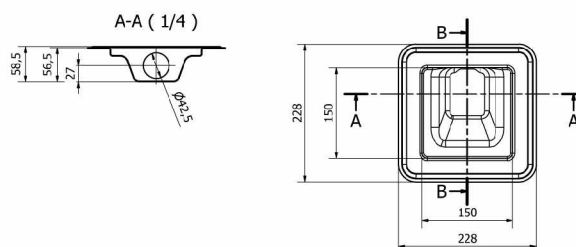

TECHNICKÝ NÁKRES

I-DRAIN® SQUARE Chape

(Pieskovaný)