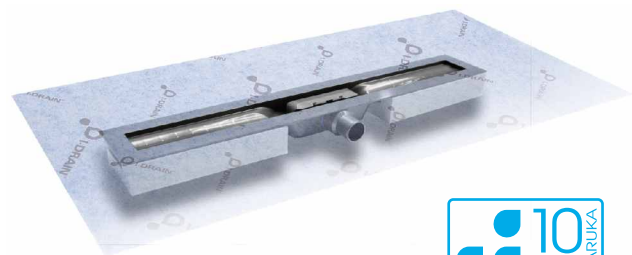

I-DRAIN® ONE ABS LINEAR 54

S PREDLEPENOU HYDROIZOLA NOU MEMBRÁNOU

Sprchový žab I-Drain je vyrobený z jedného kusu ABS, je nezávaný. Neobsahuje ťadne spoje a preto sa dá jednoducho isti .

I-Drain neustále používa odolné materiály v najvyššej moťnej kvalite a sp a všetky európske štandardy.

I-Drain ponúka dômyselné a inovatívne nerezové a plastové sprchové ťaby, ktoré si elegantne poradia s vodou vo Vašom bezbariérovom sprchovom kúte bez nutnosti montáže sprchovej vany ky alebo hydroizola ného náteru pod dlaťbou.

I-Drain Linear poskytuje neuverite ne nízku stavebnú výšku 54 mm bez podlahovej krytiny.

Ak sprchový ťab, tak I-Drain. V sú asnosti najkvalitnejšie a najbezpe nejšie prevedenie na európskom trhu. Poctivá holandská výroba, 10-ro ná záruka, 4 patenty, široká servisná sie a jednoduchá montáž. Nevytápajte susedov nedokonalým zatesnením, zvo te si kvalitu a bezpeč ie.

VLASTNOSTI

SPRCHOVÝ ŤLAB

- **Kvalitný materiál ABS**
- **Vodotesnos** : Predlepená hydroizola ná membrána
  - Testované na pri navos - trvanlivos 25 rokov!
  - Testované Technickým výskumným ústavom SP vo Švédsku
- **Vyberate ný sifón** pre ahšie istenie
- **Minimálna montážna výška**: 54 mm
- **Ve ká kapacita** - 0,45 l/min.
- **DN 40** - vodné tesnenie 30
- **DDS** (dvojitý odtokový systém)
- I-Buddy polystyrénový blok **absorbuje nerovnosti povrchu** podlahy
- **10-ro ná záruka**

SPRCHOVÝ ROŠT

- **Na výber 9 rôznych dizajnov**
- **6 ve kostí** : 600 - 700 - 800 - 900 - 1000 – 1200
- Rošt nie je sú as ou sprchového ťabu