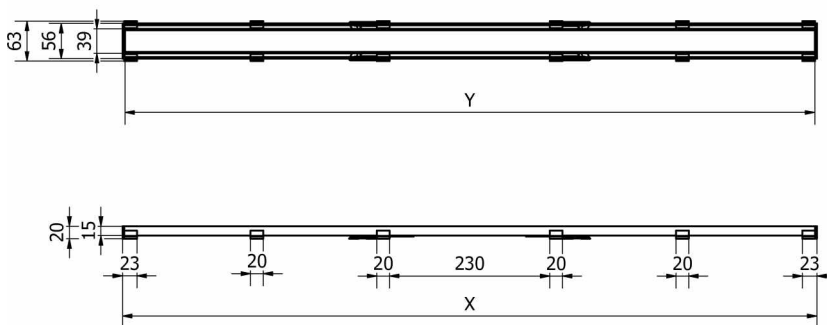

TECHNICKÝ NÁKRES

X	Y
598	590.5
698	690.5
798	790.5
898	890.5
998	990.5
1098	1090.5
1198	1190.5

x = celková dĺžka roštu
y = dĺžka dekoratívneho profilu