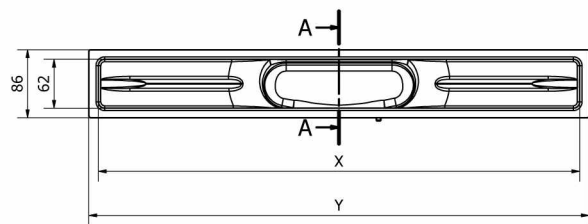

TECHNICKÝ NÁKRES

1 SIFÓN

X	Y
609	633
709	733
809	833
909	933
1009	1033
1109	1133
1209	1233

x = viditeľná dĺžka
y = stavebná dĺžka (zahŕňa ujúca 330 mm membránu)