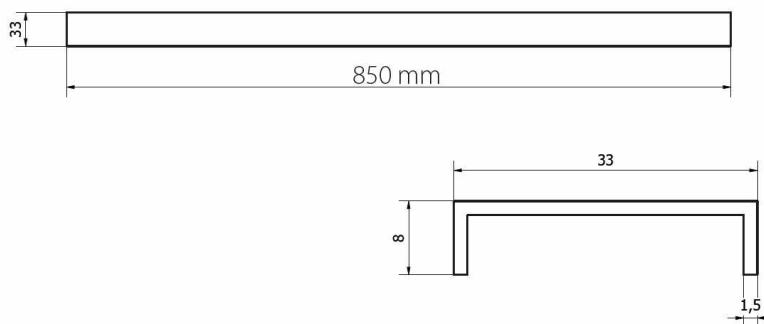

PVD ROZŠIROVACIE SETY

Grafitová			Metalická čierna
Zlatá			Svetlá zlatá
okoládová			Medená

VLASTNOSTI

- **Materiál:** Nerez
- **Materiál roštovej mriežky:** ABS
- Držiak a kocka I-Cube **nie sú možné**
- **Spájate ný**
- **Hrúbka podlahovej krytiny:** 8 - 30 mm
- **Minimálna výška** od príruby po hornú časť rámu: **11 mm**
- **Dostupné v 6 farbách**

OBSAH BALENIA

I-DRAIN® ROŠT PVD

- 1 x rozširovací diel 850 mm
- 1 x rám dlaždice
- 4 x distančné podložky 5 mm
- 2 x distančné podložky 2,5 mm
- 2 x distančné podložky/spájací kus AIO

Dĺžka (mm)	GRAFITOVÁ	ZLATÁ	MEDENÁ	METALICKÁ ČIERNÁ	SVETLÁ ZLATÁ	OKOLÁDOVÁ
850	IDRO0850AIO.DT 140,60 EUR	IDRO0850AIO.G 140,60 EUR	IDRO0850AIO.K 140,60 EUR	IDRO0850AIO.MB 140,60 EUR	IDRO0850AIO.WG 140,60 EUR	IDRO0850AIO.C 140,60 EUR

TECHNICKÝ NÁKRES ROZŠIROVACIEHO SETU