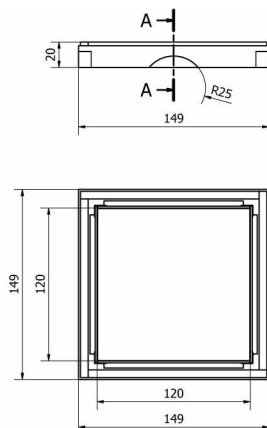

TECHNICKÝ NÁKRES