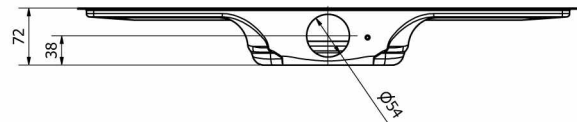

TECHNICKÝ NÁKRES

1 SIFÓN

X	Y
609	633
709	733
809	833
909	933
1009	1033
1109	1133
1209	1233

x = viditeľná dĺžka
y = stavebná dĺžka (zahŕňa ujúca 330 mm membránu)