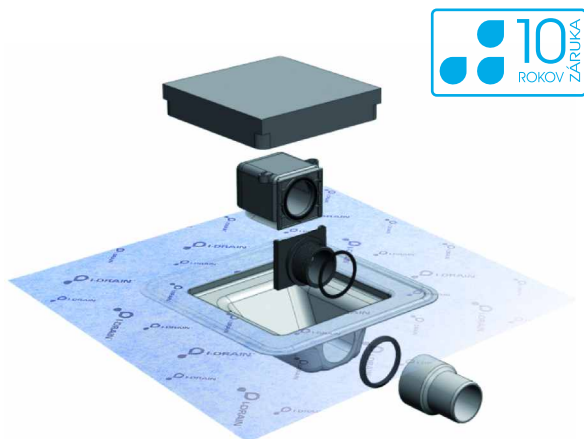

I-DRAIN® SQUARE Ž AB

MALÝ, ELEGANTNÝ A VHODNÝ V KOMBINÁCIÍ S DLAŽBOU

I-Drain Square poskytuje neuvěřiteľne nízku stavebnú výšku 54 mm bez podlahovej krytiny. Dômyselnosť riešenia nerezového sprchového žabu sa ukazuje v schopnosti prispôbiť sa dlaždiciam všetkých veľkostí a v skutočnosti, že podlaha je spádovaná len v jednom smere.

I-DRAIN® Square je vyrobený z nehrdzavejúcej ocele 304 a nemá žiadne zvarov.

I-DRAIN® Square je k dispozícii s hydroizolačnou membránou alebo bez nej, vo verzii s pieskovaním alebo bez pieskovania.