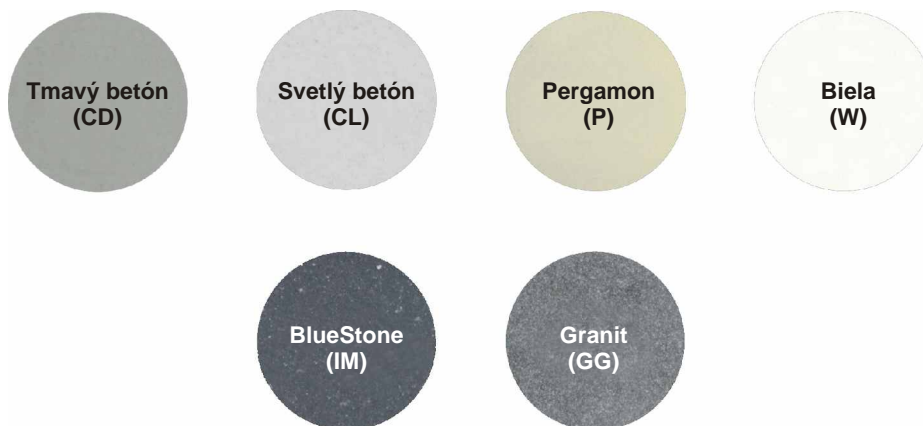

Assenti

Assenti pôsobí vo svete kúpe ní už od roku 1994.
Skupina Nivelles sa neustále zameriava na inovácie, kvalitu a dizajn.
Kúpe ový nábytok Assenti dokonale odráža vaše pre interiérový dizajn a inovácie.

FARBY UMÝVADLA