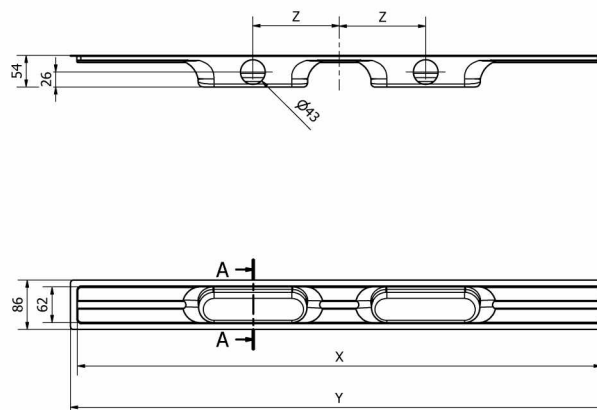

### 1 SIFÓN

X	Y
609	633
709	733
809	833
909	933
1009	1033
1109	1133
1209	1233

x = viditeľná dĺžka  
y = stavebná dĺžka (zahŕňa ujúca 330 mm membránu)

### 2 SIFÓNY

X	Y	Z
909	933	150
1009	1033	150
1109	1133	200
1209	1233	250

x = viditeľná dĺžka  
y = stavebná dĺžka (zahŕňa ujúca 330 mm membránu)  
z = vzdialenosť medzi sifónmi