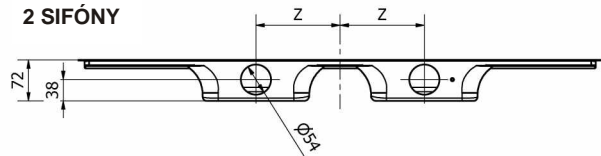

2 SIFÓNY

X	Y	Z
909	933	150
1009	1033	150
1109	1133	200
1209	1233	250

x = viditeľná dĺžka
y = stavebná dĺžka (zahŕňa ujúca 330 mm membránu)
z = vzdialenosť medzi sifónmi