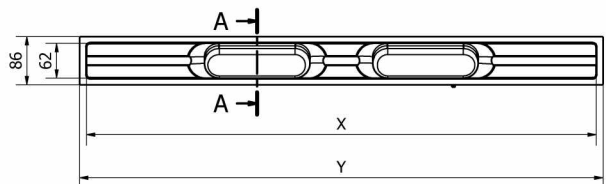

2 SIFÓNY

X	Y	Z
909	933	150
1009	1033	150
1109	1133	200
1209	1233	250

x = viditeľná dĺžka
y = stavebná dĺžka (zahŕňa ujúca 330 mm membránu)
z = vzdialenosť medzi sifónmi