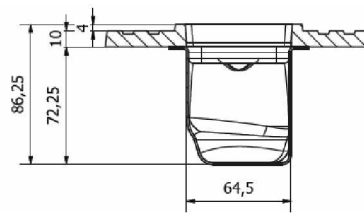

I-DRAIN® LIQUID LINEAR 85

PERFEKTNÉ RIEŠENIE V KOMBINÁCIÍ S LIATOU PODLAHOU

I-DRAIN® Liquid bol špeciálne vyvinutý pre liate podlahy. Dokonale priľne k pevnému povrchu, ktorý zaručuje 100% vodotesnosť medzi podlahou a odtokom. Prírubby široké 5 cm poskytujú dostatočné prekrytie a drážky zabezpečujú mimoriadne silnú priľnavosť. Vďaka integrovanej hrane bude samonivelovaná hmota vždy perfektne priliehať k odtoku. Povrchová úprava bude dokonalá, bez zvyškovej hmoty v odtoku.

TECHNICKÝ NÁKRES

ŽAB

X	Y
709	813
809	913
909	1013

x = vidíte ná d žka
y = stavebná d žka