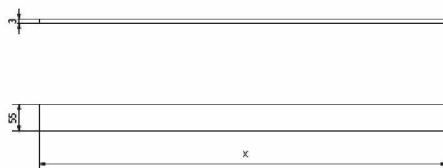

I-DRAIN® LIQUID LINEAR 85

PERFEKTNÉ RIEŠENIE V KOMBINÁCIÍ S LIATOU PODLAHOU

I-DRAIN® Liquid bol špeciálne vyvinutý pre liate podlahy. Dokonale priľne k pevnému povrchu, ktorý zaručuje 100% vodotesnosť medzi podlahou a odtokom. Prírubby široké 5 cm poskytujú dostatočné prekrytie a drážky zabezpečujú mimoriadne silnú priľnavosť. Vďaka integrovanej hrane bude samonivelovaná hmota vždy perfektne priliehať k odtoku. Povrchová úprava bude dokonalá, bez zvyškovej hmoty v odtoku.

TECHNICKÝ NÁKRES

ŽAB

X	Y
709	813
809	913
909	1013

x = vidíte ná d žka
y = stavebná d žka

ROŠT

X
702
802
902

x = stavebná d žka

VLASTNOSTI

- **Materiál žabu:** Nerez
- **Materiál roštu:** Solid Surface
- **Farby roštu:** Biela, tmavý betón a 6 farieb PVD
- **Dostupné rozmery:** 700, 800, 900 mm
- **Vyberate nový sifón** pre ľahšie istenie
- **Typ podlahy:** Betón/ drevo
- **Podlahová krytina:** Liata podlaha
- **Záruka:** 10 rokov

TECHNICKÉ INFORMÁCIE

- **Model:** I-DRAIN® Liquid Linear 68
- **Stavebná výška:** od 85 mm
- **Prietok:** 31,8 l/min.
- **Hladina vody v sifóne:** 50 mm
- **Výstup (odtok):** 50 mm
- **Pripojenie sifónu:** Horizontálne
- **Súčasť balenia:** Inštalácia a obkladové bloky
- **Nastaviteľný rošt:** Áno, brúsiteľný
- **Možnosť rozšírenia:** Nie