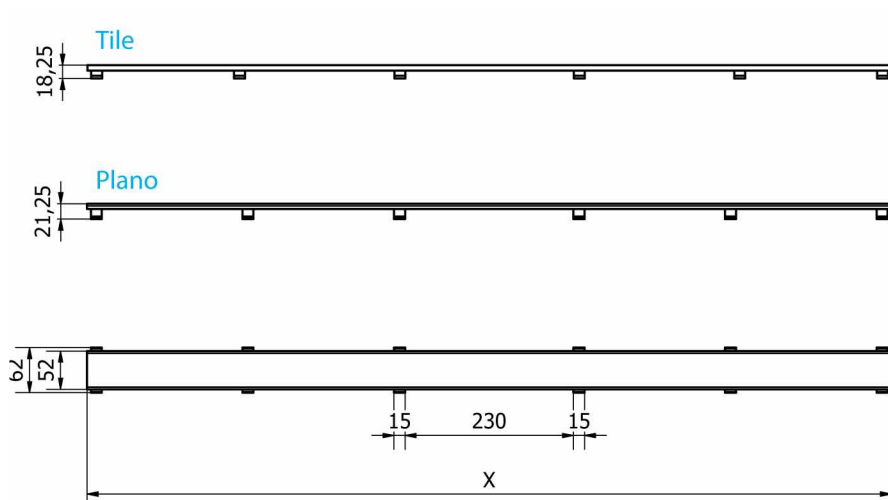

I-DRAIN® ONE ROŠTY

TILE základný

SPRCHOVÝ ROŠŤ TILE základný

- Bez rámu
- Materiál: nehrdzavejúca oce
- Materiál nosnej mriežky: ABS
- S vodnou brzdou
- Bez I-Cube držiaku a kocky
- Nie je možné spája
- Pre akúkoľvek hrúbku dlaždice

OBSAH BALENIA

I-DRAIN® ONE ROŠŤ TILE základný

- 1 x dekoratívny profil
- 4 (6) x roštová mriežka plano 19,75 mm
- 4 (6) x roštová mriežka tile 10,75 mm
- 1 x prísavka pre vytiahnutie roštu
- 1 x silikónová pasta
- 16 x distančné podložky 5 mm (pre žaby 60-90 cm)
- 24 x distančné podložky 5 mm (pre žaby 100-120 cm)
- 8 x distančné podložky 2,5 mm (pre žaby 60-90 cm)
- 12 x distančné podložky 2,5 mm (pre žaby 100-120 cm)

KÓD PRODUKTU	NÁZOV PRODUKTU	CENA bez DPH (EUR)
IDRO0600BY	I-DRAIN® rošt Tile základný - 60 cm	39,05
IDRO0700BY	I-DRAIN® rošt Tile základný - 70 cm	44,52
IDRO0800BY	I-DRAIN® rošt Tile základný - 80 cm	46,87
IDRO0900BY	I-DRAIN® rošt Tile základný - 90 cm	48,43
IDRO1000BY	I-DRAIN® rošt Tile základný - 100 cm	49,99
IDRO1100BY	I-DRAIN® rošt Tile základný - 110 cm	52,33
IDRO1200BY	I-DRAIN® rošt Tile základný - 120 cm	53,89

TECHNICKÝ NÁKRES

X
598
698
798
898
998
1098
1198

x = celková dĺžka roštu