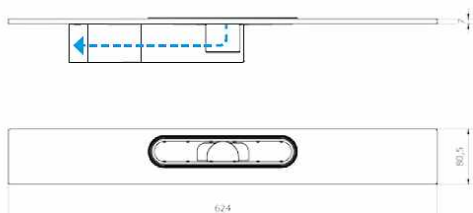

POUŽITIE

Nový dizajnový ž ab, ktorý ponúka riešenie pre každú situáciu. Sprchový ž ab má d žkovo nastaviteľný rošt, ktorý je široký sotva 33 mm a vytvára takmer neviditeľné, minimalistické dizajnové riešenie pre odvodnenie vášho sprchovacieho priestoru.

TECHNICKÝ NÁKRES

AIO ŽLAB HORIZONTÁLNY