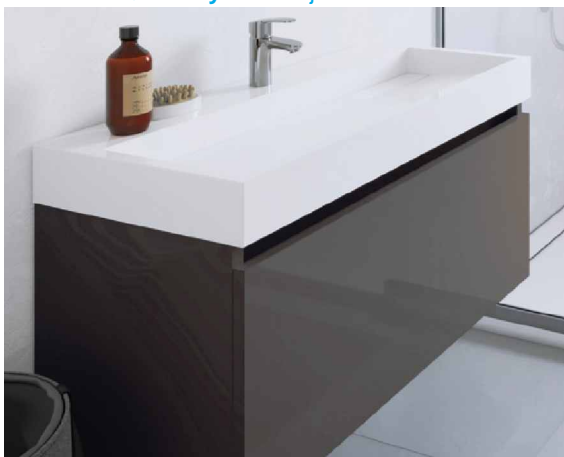

ASSENTI® Q38

UMÝVADLO SO SKRINKOU

ASSENTI Q38

Q38 sú minimalistické a kompaktné jednotky, vďaka ktorým sú vhodné takmer do každej kúpeľne a WC. Namiesto klasického sifónu je umývadlo osadené žabom I-DRAIN. Jeho základom je rošt v rovnakej farbe, z rovnakého materiálu. V ponuke je aj nerezový alebo farebný rošt s povrchovou úpravou PVD (ceny na vyžiadanie).

Umývadlo je štandardne dodávané pre uloženie do skrinky. V prípade záujmu je možné za príplatok dodať aj závesné prevedenie. Rovnako je možné si navoliť potrebný počet dier. Vyrábané je z kvalitného materiálu Solid Surface, alebo v lacnejšej variante z materiálu GelCoat.

Na výber sú skrinky pre uloženie umývadla, alebo s vrchnou doskou.

ASSENTI Q38 Umývadlo s jednou zásuvkou