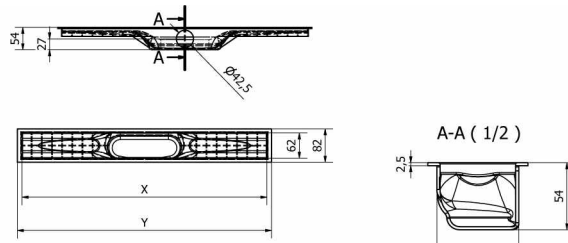

TECHNICKÝ NÁKRES

x = vidite ná d ťka
y = stavebná d ťka

X	Y
602	625
702	725
802	825
902	925
1002	1025
1202	1225