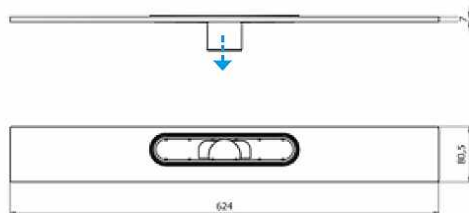

AIO ŽLAB VERTIKÁLNY