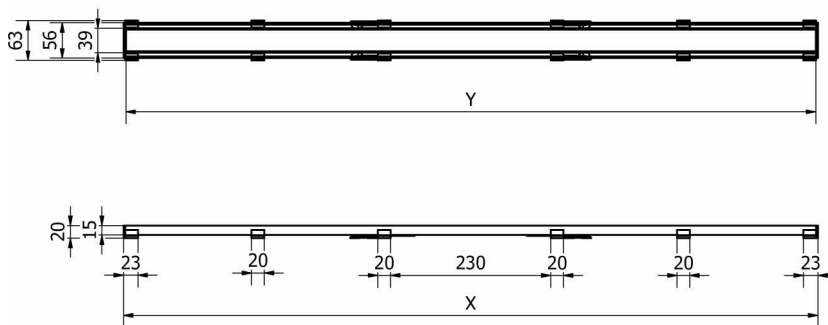

I-DRAIN® ONE ROŠTY

PLANO matný ierny

SPRCHOVÝ ROŠT PLANO MATNÝ

- **Materiál:** nehrdzavejúca oce 304
- **Materiál nosnej mriežky:** ABS
- **Dištané podložky a vodné brzdy v cene**
- **Vrátane držiaku a kocky I-Cube**
- **Spájate ný**

OBSAH BALENIA

I-DRAIN® ONE ROŠT PLANO matný

- 1 x rám roštu
- 1 x dekoratívny profil
- 2 x držiak údržbovej kocky I-Cube
- 2 x údržbová kocka I-Cube
- 2 x vodná brzda
- 1 x prísavka pre vytiahnutie roštu
- 1 x silikónová pasta
- 16 x dištané podložky 5 mm (pre ž aby 60-90 cm)
- 24 x dištané podložky 5 mm (pre ž aby 100-120 cm)
- 8 x dištané podložky 2,5 mm (pre ž aby 60-90 cm)
- 12 x dištané podložky 2,5 mm (pre ž aby 100-120 cm)

KÓD PRODUKTU	NÁZOV PRODUKTU	CENA bez DPH (EUR)
IDRO0600AZ	I-DRAIN® rošt Plano ierny - 60 cm	86,70
IDRO0700AZ	I-DRAIN® rošt Plano ierny - 70 cm	96,07
IDRO0800AZ	I-DRAIN® rošt Plano ierny - 80 cm	99,98
IDRO0900AZ	I-DRAIN® rošt Plano ierny - 90 cm	105,45
IDRO1000AZ	I-DRAIN® rošt Plano ierny - 100 cm	110,91
IDRO1100AZ	I-DRAIN® rošt Plano ierny - 110 cm	116,38
IDRO1200AZ	I-DRAIN® rošt Plano ierny - 120 cm	121,07

TECHNICKÝ NÁKRES

X	Y
598	590.5
698	690.5
798	790.5
898	890.5
998	990.5
1098	1090.5
1198	1190.5

x = celková dška roštu
y = dška dekoratívneho profilu