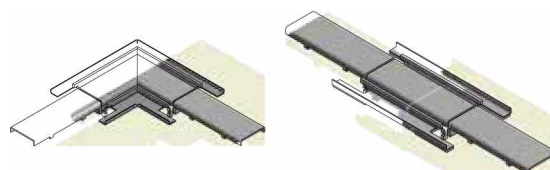

Neobmedzené možnosti spájania

Rošty I-DRAIN® Plano v spojení so sprchovými žabmi I-DRAIN® ONE SS LINEAR umožňujú nekonečné množstvo kombinácií spájania s použitím rovného alebo 90° konektora. (Ceny vrátane príslušenstva na str. 30)