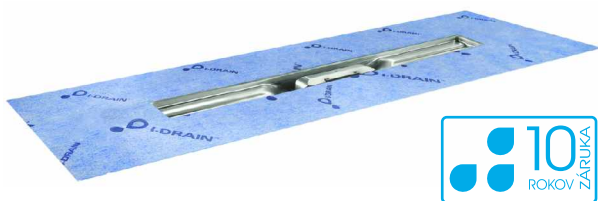

I-DRAIN® ONE SS LINEAR 54

S PREDLEPENOU HYDROIZOLÁČNOU MEMBRÁNOU

Sprchový žab I-Drain je vyrobený z jedného kusu nerezovej oceli, je nezávarný. Neobsahuje žiadne spoje a preto sa dá jednoducho inštalovať.

I-Drain neustále používa odolné materiály v najvyššej možnej kvalite a spĺňa všetky európske štandardy.

I-Drain ponúka dômyselné a inovatívne nerezové sprchové žaby, ktoré si elegantne poradia s vodou vo Vašom bezbariérovom sprchovom kúte bez nutnosti montáže sprchovej vany, vaničky alebo hydroizolačného náteru pod dlažbou.

I-Drain Linear poskytuje neuvěřiteľne nízku stavebnú výšku 54 mm bez podlahovej krytiny.

Sprchový žab I-Drain Linear má hydroizolačnú membránu predmontovanú počas výroby.

VLASTNOSTI

SPRCHOVÝ ŽLAB

- **Kvalitný materiál** – Nerezová oceľ bez zvarov
- **Montážna výška:** 54 mm
- **Vodotesnosť:** Predlepená hydroizolačná membrána 330 mm
  - Testované na prietok - trvanlivosť 25 rokov!
  - Kompatibilné s tekutou hydroizoláciou
- **Vyberate si sifón** pre ľahšie inštalácie
- **Vodný výkon** – od 26,4 l/min. (1 sifón) do 45 l/min. (2 sifóny)
- **Výstup (odtok):** 40 mm
- **Hladina vody v sifóne:** 30 mm
- **DDS** (systém s dvojitým odtokom)
- I-Buddy polystyrénový blok **absorbuje nerovnosti povrchu** podlahy
- **10-ročná záruka**

SPRCHOVÝ ROŠT

- **Na výber 9 rôznych dizajnov**
- **7 veľkostí:** 600 - 700 - 800 - 900 - 1000 - 1100 - 1200
- Možnosť kombinovať s ktorýmkoľvek dizajnom roštu
- Možnosť použiť rôznu hrúbku dlaždice – od **3 mm do 30 mm**
- S roštom Tile Base je možné použiť akúkoľvek hrúbku dlaždice
- Je možné spájať s rovnými alebo 90° spojovacími kusmi
- Rošt nie je súčasťou sprchového žabu