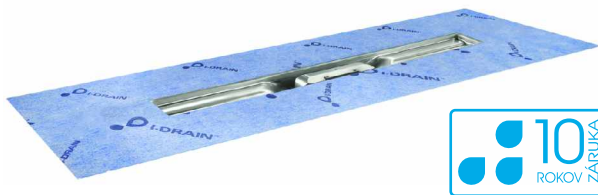

I-DRAIN® ONE SS LINEAR 72

S PREDLEPENOU HYDROIZOLÁNOU MEMBRÁNOU

Sprchový žlab I-Drain je vyrobený z jedného kusu nerezovej oceli, je nezváraný. Neobsahuje žiadne spoje a preto sa dá jednoducho inštalovať.

I-Drain neustále používa odolné materiály v najvyššej možnej kvalite a spĺňa všetky európske štandardy.

I-Drain ponúka dômyselné a inovatívne nerezové sprchové žlaby, ktoré si elegantne poradia s vodou vo Vašom bezbariérovom sprchovom kúte bez nutnosti montáže sprchovej vane, kory alebo hydroizolácie náteru pod dlažbou.

I-Drain Linear poskytuje neuvěřiteľne nízku stavebnú výšku 72 mm bez podlahovej krytiny.

Sprchový žlab I-Drain Linear má hydroizoláciu membránu predmontovanú počas výroby.

VLASTNOSTI

SPRCHOVÝ ŽLAB

- **Kvalitný materiál** – Nerezová oceľ bez zvarov
- **Montážna výška:** 72 mm
- **Vodotesnosť:** Predlepená hydroizolácia membrána 330 mm
  - Testované na prietok - trvanlivosť 25 rokov!
  - Kompatibilné s tekutou hydroizoláciou
- **Vyberte si sifón** pre ľahšie inštalovanie
- **Vodný stĺpec** – od 31,8 l/min. (1 sifón) do 49,2 l/min. (2 sifóny)
- **Výstup (odtok):** 50 mm
- **Hladina vody v sifóne:** 50 mm
- **DDS** (systém s dvojitým odtokom)
- I-Buddy polystyrénový blok **absorbujú nerovnosti povrchu** podlahy
- **10-ročná záruka**

SPRCHOVÝ ROŠT

- **Na výber 9 rôznych dizajnov**
- **7 veľkostí:** 600 - 700 - 800 - 900 - 1000 - 1100 - 1200
- Možnosť kombinovať s ktorýmkoľvek dizajnom roštu
- Možnosť použiť rôznu hrúbku dlaždice – od **3 mm do 30 mm**
- S roštom Tile Base je možné použiť akúkoľvek hrúbku dlaždice
- **Je možné spájať s rovnými alebo 90°** spojovacími kusmi
- Rošt nie je súčasťou sprchového žlabu