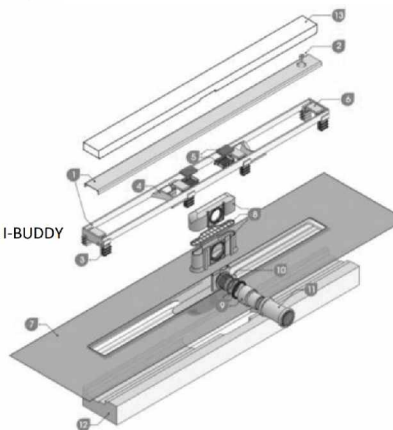

I-DRAIN® ONE SS LINEAR 72 - 2 sífóny

KÓD PRODUKTU	NÁZOV PRODUKTU	CENA bez DPH (EUR)
ID5M09002X1	I-DRAIN® Linear 72 - 90 cm - 2 sífóny - bez roštu	442,87
ID5M10002X1	I-DRAIN® Linear 72 - 100 cm - 2 sífóny - bez roštu	464,74
ID5M11002X1	I-DRAIN® Linear 72 - 110 cm - 2 sífóny - bez roštu	488,18
ID5M12002X1	I-DRAIN® Linear 72 - 120 cm - 2 sífóny - bez roštu	507,70

OBSAH BALENIA

I-DRAIN® ONE SS LINEAR 54 - 1 sífón

- 1x sprchový žab z nerezovej ocele s predlepenou hydroizolačnou membránou a jedným sífonom
- 1x forma na dlaždice
- 1x vonkajšia skrutka so silikónovým krúžkom
- 2x PVC roh
- 1x polystyrénová inštalácia šablóna - I-Buddy
- 1x zásvka 50/50
- 1x zdvihák sífónu
- 1x návod na inštaláciu

OBSAH BALENIA

I-DRAIN® ONE SS LINEAR 54 - 2 sífóny

- 1x sprchový žab z nerezovej ocele s predlepenou hydroizolačnou membránou a dvoma sífónmi
- 1x forma na dlaždice
- 1x vonkajšia skrutka so silikónovým krúžkom
- 2x PVC roh
- 1x polystyrénová inštalácia šablóna - I-Buddy
- 2x zásvka 50/50
- 1x zdvihák sífónu
- 1x extra podpera sífónu
- 1x návod na inštaláciu

1. rošt
2. prísvka pre vybratie roštu
3. distančná podložka RISER BLOCKS
4. vodná brzda
5. držiak I-CUBE
6. opora roštu
7. predlepený okraj
8. sífón/ sitko/ tesniaci krúžok (sitko na zachytávanie vlasov nie je súčasťou balenia)
9. vonkajšia šróbovacia časť
10. vnútorná šróbovacia časť
11. nátrubok
12. montážny polystyrénový blok I-BUDDY
13. ochranný polystyrénový blok