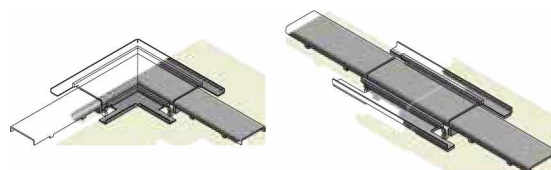

I-DRAIN® ONE SS LINEAR 54 - 2 sifóny

KÓD PRODUKTU	NÁZOV PRODUKTU	CENA bez DPH (EUR)
ID4M09002X1	I-DRAIN® Linear 54 - 90 cm - 2 sifóny - bez roštu	395,23
ID4M10002X1	I-DRAIN® Linear 54 - 100 cm - 2 sifóny - bez roštu	414,76
ID4M11002X1	I-DRAIN® Linear 54 - 110 cm - 2 sifóny - bez roštu	435,84
ID4M12002X1	I-DRAIN® Linear 54 - 120 cm - 2 sifóny - bez roštu	453,81

OBSAH BALENIA

I-DRAIN® ONE SS LINEAR 54 - 1 sifón

- 1x sprchový ž ab z nerezovej ocele s predlepenou hydroizola nou membránou a jedným sifónom
- 1x forma na dlaždice
- 1x vonkajšia skrutka so silikónovým krúžkom
- 2x PVC roh
- 1x polystyrénová inštala ná šablóna - I-Buddy
- 1x zásuvka 40/40
- 1x redukcia 40/50
- 1x zdvihák sifónu
- 1x návod na inštaláciu

OBSAH BALENIA

I-DRAIN® ONE SS LINEAR 54 - 2 sifóny

- 1x sprchový ž ab z nerezovej ocele s predlepenou hydroizola nou membránou a dvoma sifónmi
- 1x forma na dlaždice
- 1x vonkajšia skrutka so silikónovým krúžkom
- 2x PVC roh
- 1x polystyrénová inštala ná šablóna - I-Buddy
- 1x zásuvka 40/40
- 1x redukcia 40/50
- 1x zdvihák sifónu
- 1x extra podpera sifónu
- 1x návod na inštaláciu

Neobmedzené možnosti spájania

Rošty I-DRAIN® Plano v spojení so sprchovými ž abmi I-DRAIN® ONE SS LINEAR umož ňujú nekone né množstvo kombinácií spájania s použitím rovného alebo 90° konektora. (Ceny vi ě príslušenstvo na str. 30)